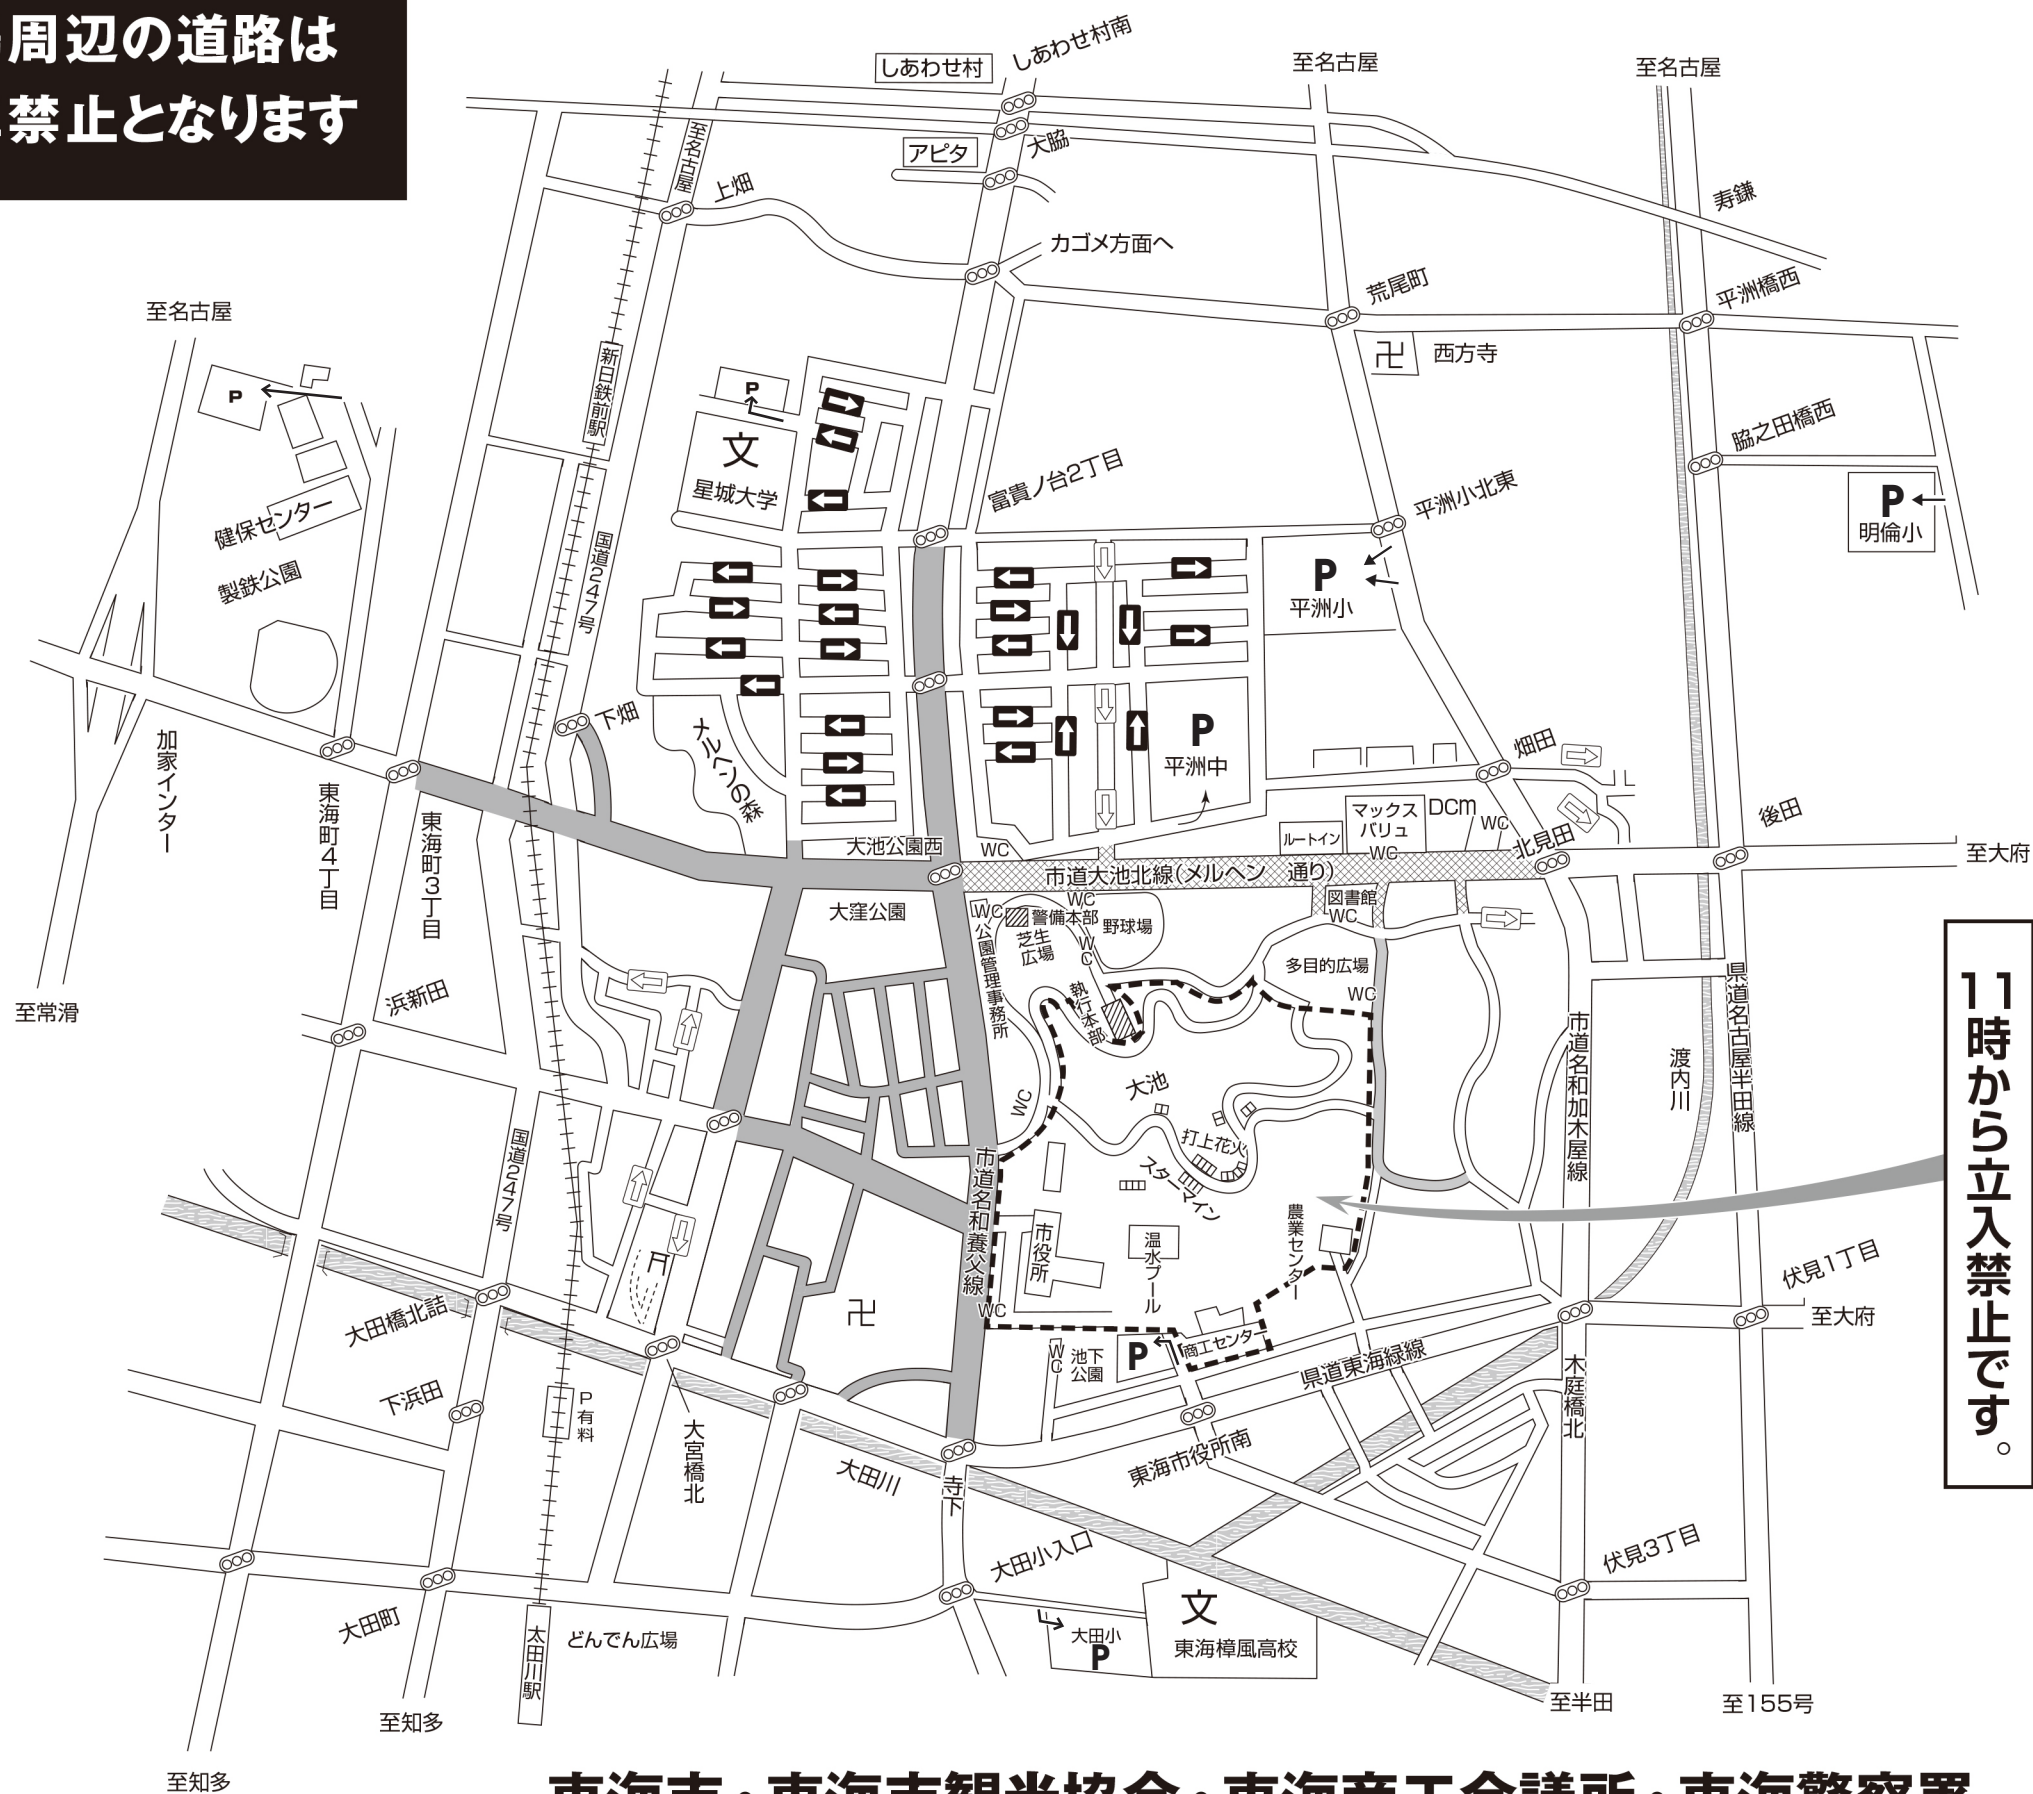

東海まつり花火大会 交通規制図

会場周辺の道路は
駐車禁止となります

凡 例	
終 日	← 一方通行
16:00~22:00	← 一方通行
16:30~22:00	歩行者道路
18:00~22:00	歩行者道路
	P 駐車場

※小中学校等の臨時Pの開放時間 15:00~22:00

自転車駐輪場は平洲中学校と大田小学校をご利用ください。(バイクを除く)

ゴミは各自持ち帰りましょう

違法駐車は、取締りの対象となります
絶対にしないようにしてください

自動車によるご来場はご遠慮ください
電車・バスをご利用ください

11時から立入禁止です。

東海市・東海市観光協会・東海商工会議所・東海警察署