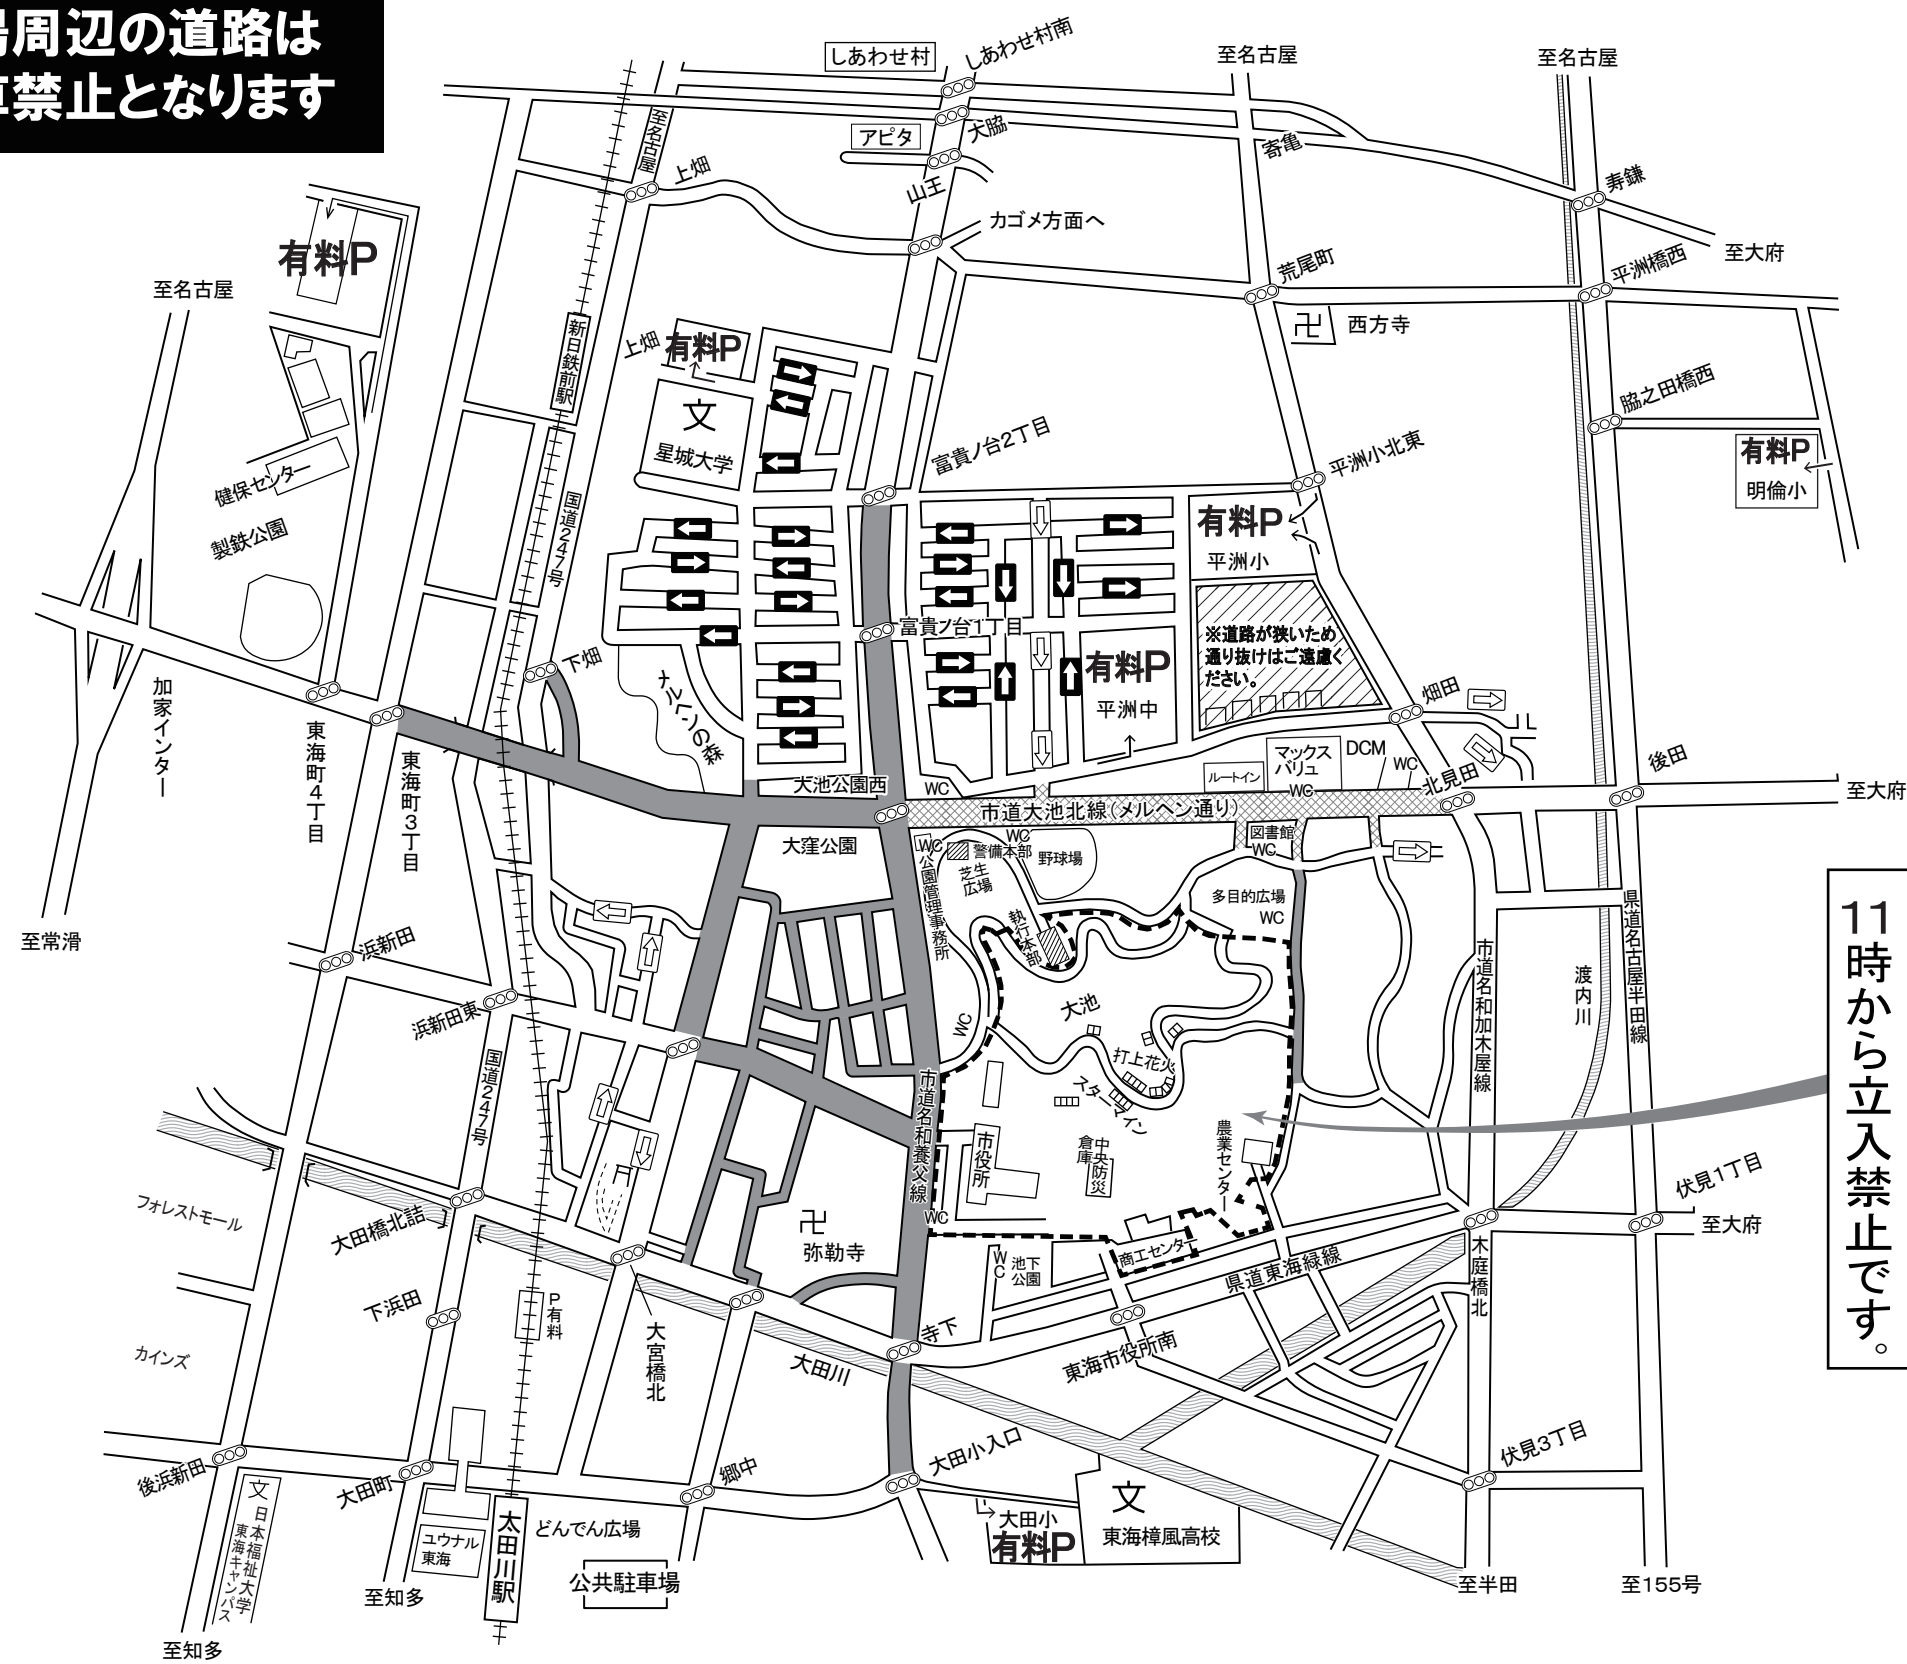

東海まつり花火大会 交通規制図

**会場周辺の道路は
駐車禁止となります**

臨時駐車場の注意事項

- ◎ 臨時駐車場の開放時間 15:00~22:00
- ◎ 開場時間待ちの長蛇の車列を防止するため開場時間以降の来場にご協力ください。
- ◎ 自転車駐輪場は平洲中学校と大田小学校をご利用ください。
自転車は無料、事前予約不要。(バイクを除く)
- ◎ 平洲中学校Pは左折入場のみに制限します。

11時から立入禁止です。

「コ」は各自持ち帰りましょう

**違法駐車は、取締りの対象となります
絶対にしないようにしてください**

**自動車による「来場は」遠慮ください
電車・バスをご利用ください**