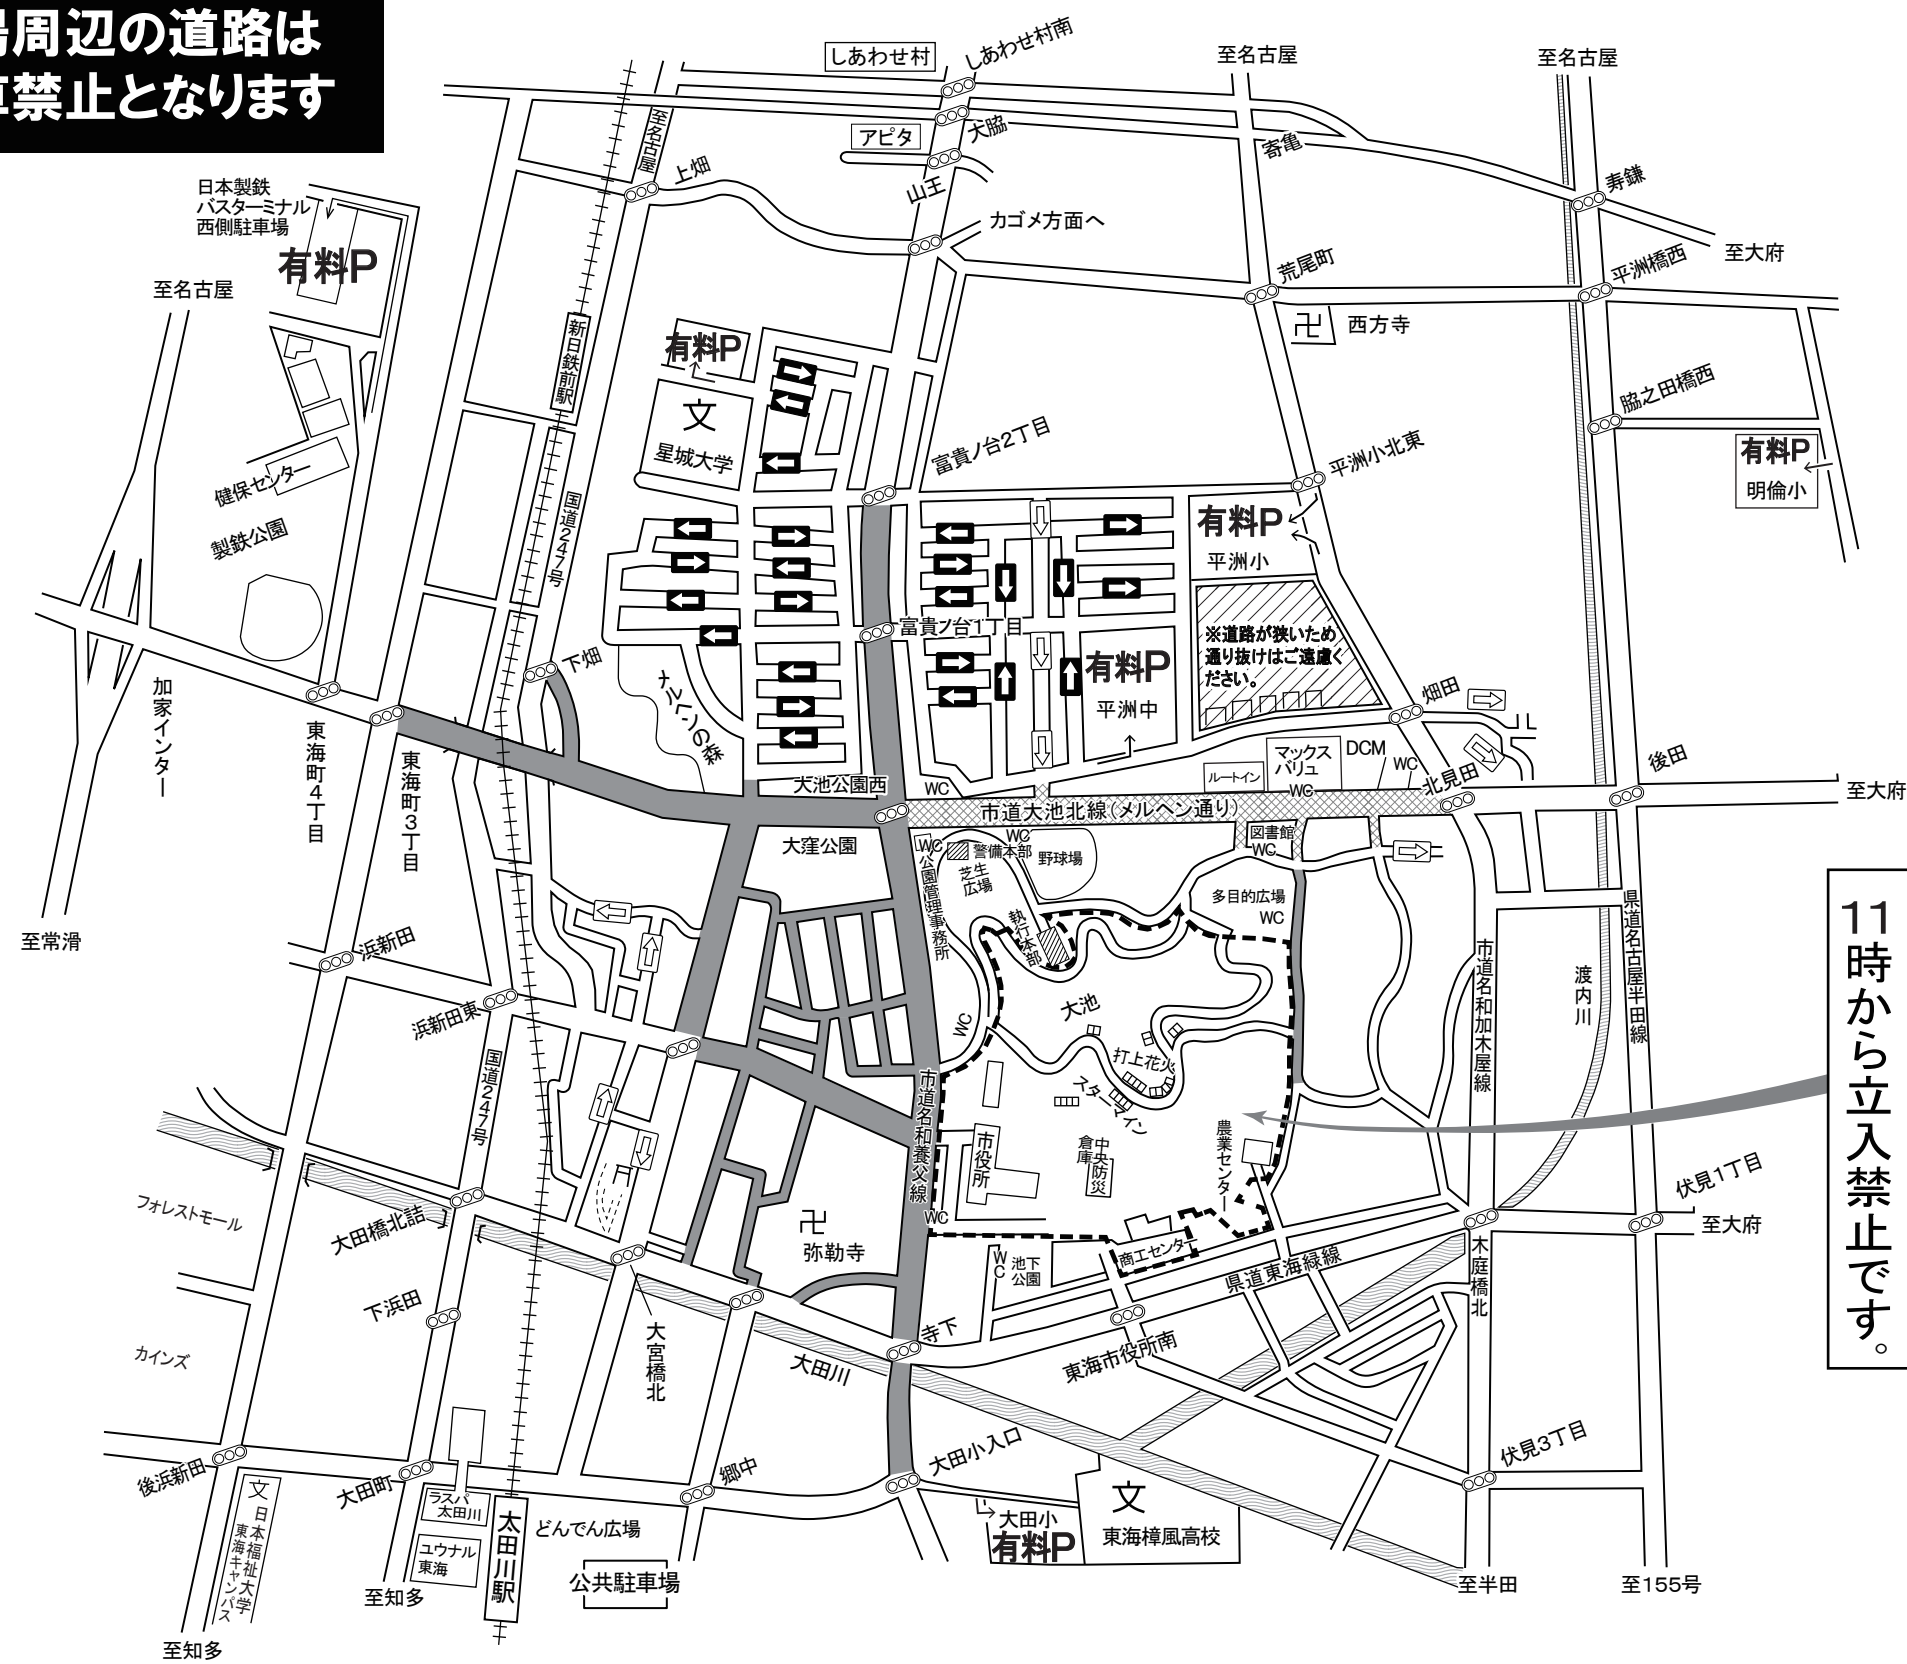

東海まつり花火大会 交通規制図

**会場周辺の道路は
駐車禁止となります**

凡例		
終日		一方通行
16:00~22:00		一方通行
16:30~22:00		歩行者道路
18:00~22:00		歩行者道路
11:00~立入禁止		危険区域
15:00~22:00	有料P	臨時駐車場 (有料・事前予約制)

- 臨時駐車場の注意事項**
- ◎ 臨時駐車場の開放時間 15:00~22:00
 - ◎ 開場時間待ちの長蛇の車列を防止するため開場時間以降の来場にご協力ください。
 - ◎ 自転車駐輪場は平洲中学校と大田小学校をご利用ください。
自転車は無料、事前予約不要。(バイクを除く)
 - ◎ 平洲中学校Pは左折入場のみ制限します。

「P」は各自持ち帰りましょう

**違法駐車は、取締りの対象となります
絶対にしないようにしてください**

**自動車による来場は、遠慮ください
電車・バスをご利用ください**

東海市・東海市観光協会・東海商工会議所・東海警察署