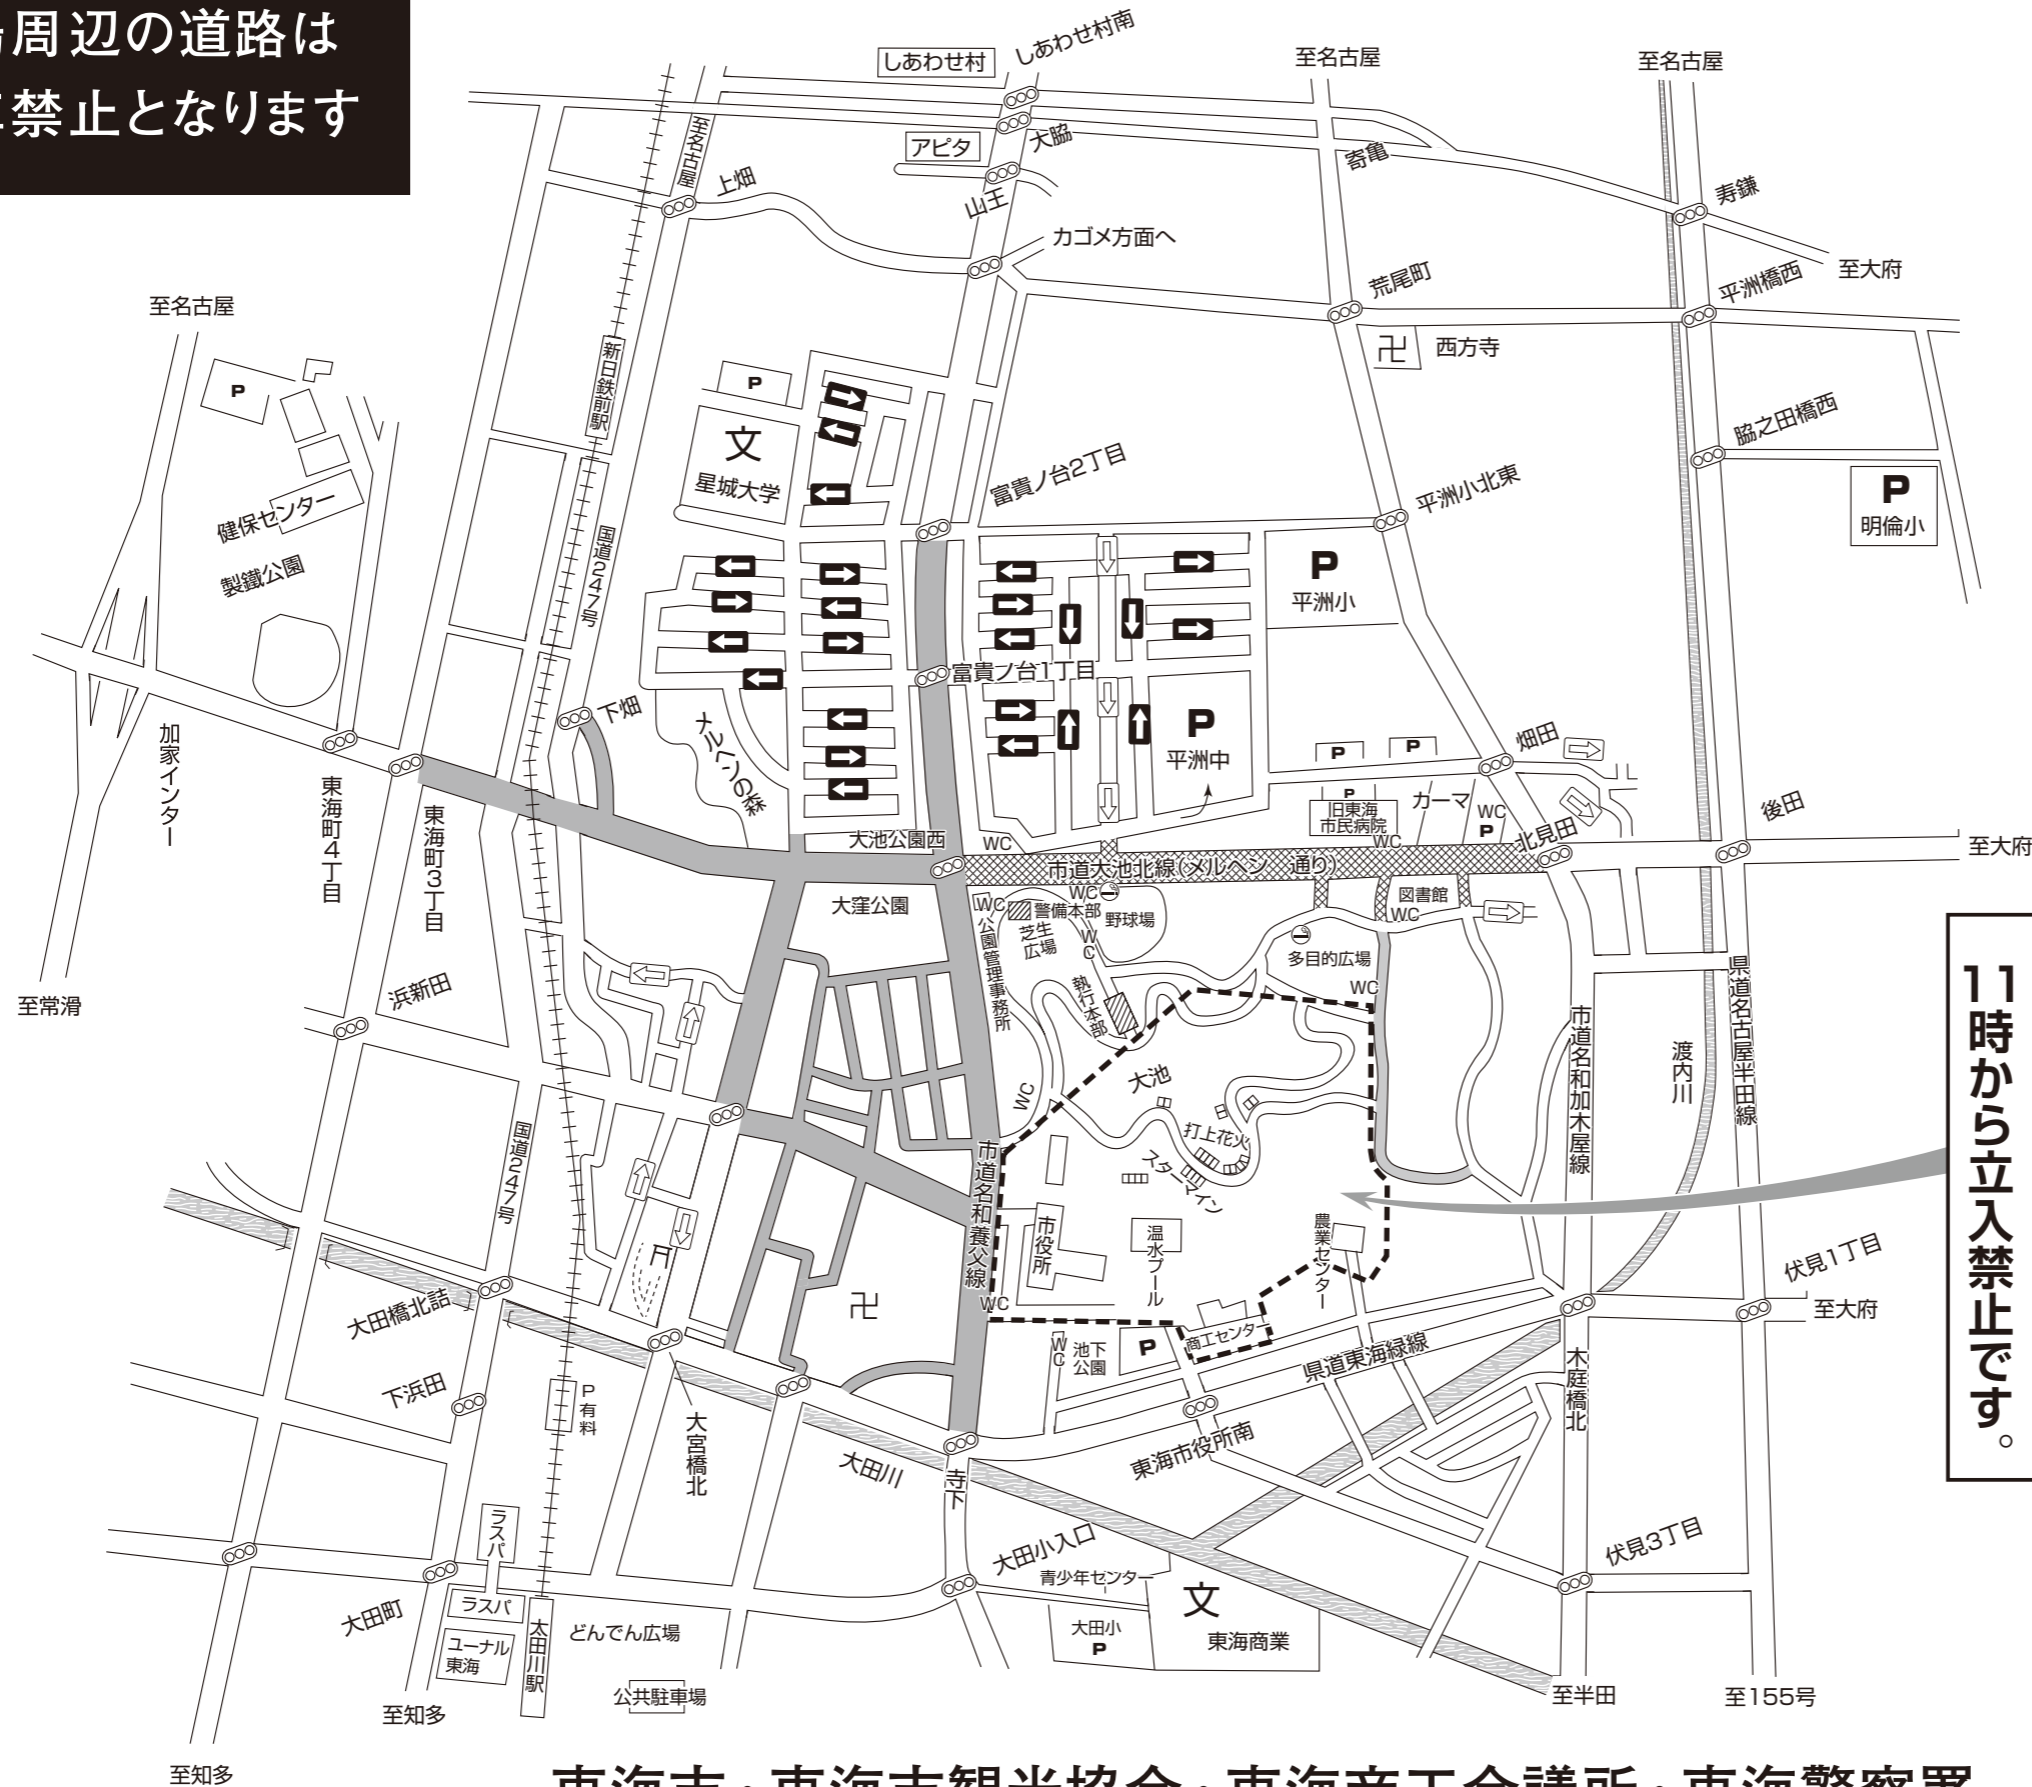

第47回 東海まつり 花火大会交通規制図

会場周辺の道路は
駐車禁止となります

凡 例	
終 日	← 一方通行
16:00~22:00	← 一方通行
16:30~22:00	歩行者道路
18:00~22:00	歩行者道路
	P 駐車場
	喫煙場所

※小中学校等の臨時Pの開放時間 15:00~22:00

ゴミは各自持ち帰りましょう

違法駐車は、取締りの対象となります
絶対にしないようにしてください

自動車によるご来場は、ご遠慮ください
電車・バスをご利用ください

11時から立入禁止です。

東海市・東海市観光協会・東海商工会議所・東海警察署